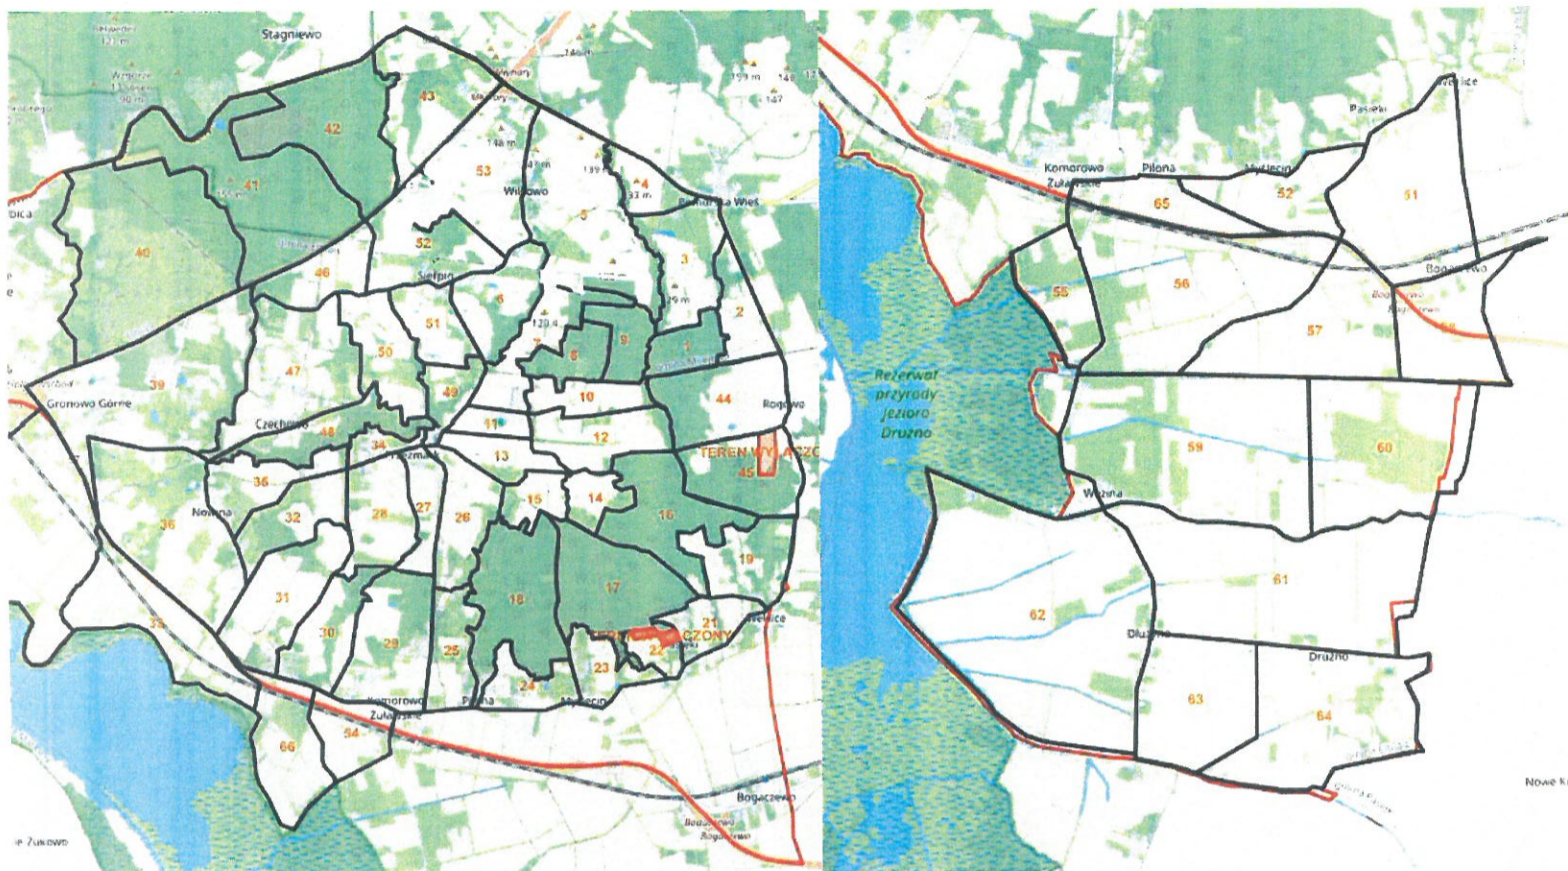

OBWIESZCZENIE

Wójta Gminy Elbląg

z dnia 31.10.2024 r.

Na podstawie art. 42ab ust. 2 ustawy z dnia 13 października 1995 r. Prawo łowieckie (Dz. U. z 2023 r. poz. 1082) zawiadamiam o **zmianie Planu polowań zbiorowych KŁ „PONOWA” w Elblągu w sezonie łowieckim 2024/2025**. Zawiadamiam wszystkich zainteresowanych, iż zgodnie z art. 42ab ust. 3 ustawy z dnia 13 października 1995 r. Prawo łowieckie (Dz. U. z 2023 r. poz. 1082) właściciel, posiadacz lub zarządca gruntu, w terminie **nie krótszym niż 3 dni** przed planowanym terminem rozpoczęcia polowania zbiorowego, może zgłosić sprzeciw wraz z uzasadnieniem do wójta (burmistrza, prezydenta miasta). Sprzeciw może dotyczyć polowania organizowanego w terminie wskazanym zgodnie z planem polowania zbiorowego. W sprzeciwie właściciel, posiadacz lub zarządca gruntu powinien wskazać nieruchomość przez podanie dokładnego adresu, a w przypadku gdyby takiego adresu nie było - numeru działki ewidencyjnej i obrębu. Niniejsze obwieszczenie podaje się do publicznej wiadomości w sposób zwyczajowo przyjęty, tj. poprzez wywieszenie na tablicy ogłoszeń Urzędu Gminy Elbląg, tablicach ogłoszeń miejscowości właściwych dla miejsca polowania, a także na stronie internetowej Urzędu Gminy Elbląg i BIP.